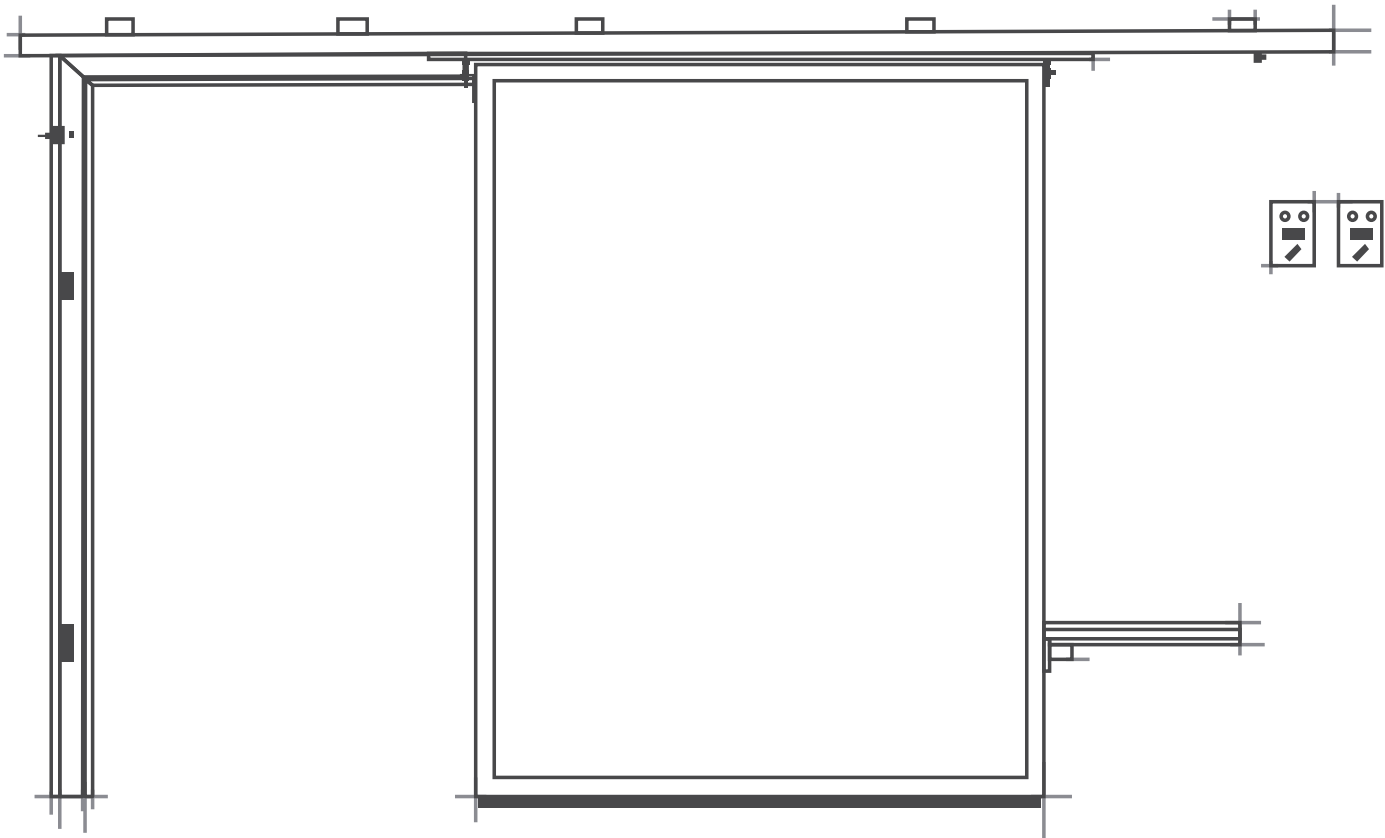

Nº	Fotos	Descrição	Referência
110		Borracha Seta Vai-Vem Cinza (Rolo)	BORRACHASETAROLO
111		Perfil PVC Sup. Borracha Seta Cinza Varas de 2,00mts, 2,20mts e 2,5mts	PERFILPVCBORRACHASET

261 963 343
938 921 242